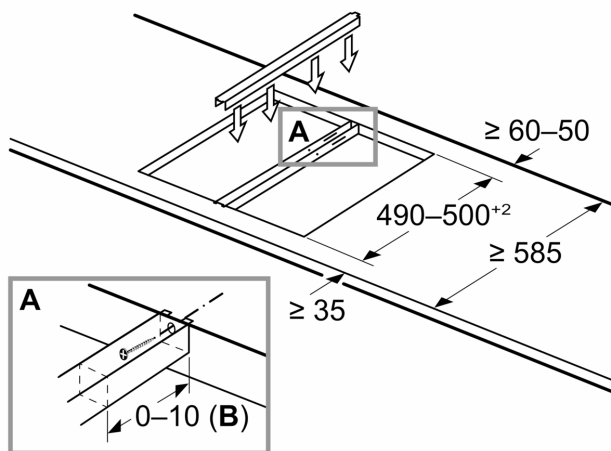

измервания в mm

- A:** Минимално разстояние от профила на плота до стената.
- B:** Дълбочина на издърпване
- C:** С поставена отдолу фурна мин. 20, възможно и повече; вж. изискванията за място за фурната.

Измерване в mm
Възможности за комбинация Domino със съответните размери на уредите и профила

Вид ширина:
Ширина на уреда:

	A	B	C	D	L	X		
2x30	306	306	-	-	-	-	612	576
1x30, 1x40	306	396	-	-	-	-	702	666
1x30, 1x60	306	606	-	-	-	-	912	876
1x30, 1x70*	306	710	-	-	-	-	1016	980
1x30, 1x80	306	816	-	-	-	-	1122	1086
1x30, 1x90	306	916	-	-	-	-	1222	1186
2x40	396	396	-	-	-	-	792	756
1x40, 1x60	396	606	-	-	-	-	1002	966
1x40, 1x70*	396	710	-	-	-	-	1106	1070
1x40, 1x80	396	816	-	-	-	-	1212	1176
1x40, 1x90	396	916	-	-	-	-	1312	1276
3x30	306	306	306	-	-	-	918	882
2x30, 1x40	306	306	396	-	-	-	1008	972
2x30, 1x60	306	306	606	-	-	-	1218	1182
2x30, 1x70*	306	306	710	-	-	-	1322	1286
2x30, 1x80	306	306	816	-	-	-	1428	1392
2x30, 1x90	306	306	916	-	-	-	1528	1492
1x30, 2x40	306	396	396	-	-	-	1098	1062
1x30, 1x40, 1x60	306	396	606	-	-	-	1308	1272
1x30, 1x40, 1x70*	306	396	710	-	-	-	1412	1376
1x30, 1x40, 1x80	306	396	816	-	-	-	1518	1482
1x30, 1x40, 1x90	306	396	916	-	-	-	1618	1582
2x40, 1x60	396	396	606	-	-	-	1398	1362
4x30	306	306	306	306	-	-	1224	1188
3x30, 1x40	306	306	306	396	-	-	1314	1278
1x30, 1x75	306	750	-	-	-	-	1056	1020
1x40, 1x75	396	750	-	-	-	-	1146	1110
2x30, 1x75	306	306	750	-	-	-	1362	1326
1x30, 1x40, 1x75	306	396	750	-	-	-	1452	1416

* Невъзможно със 70 см индукционен плот

Измерване в mm

Монтажен комплект (HEZ394301) за Domino

- B:** В зависимост от дълбочината на профила