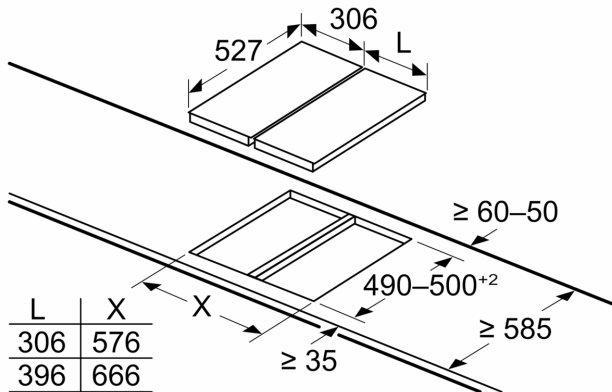

**Серия 6, Конвенционален плот, 30
см, Черно,
PKF375FP2E**

Измерване в mm

Ако два или повече елемента са монтирани точно един до друг, един или няколко инсталационни комплекта са нужни (2 елемента 1 инсталационен комплект, 3 елемента 2 инсталационни комплекта и др.)

Измерване в mm
Снимка за маса Domino възможности за комбинация със съответните устройства и размери на изрязване