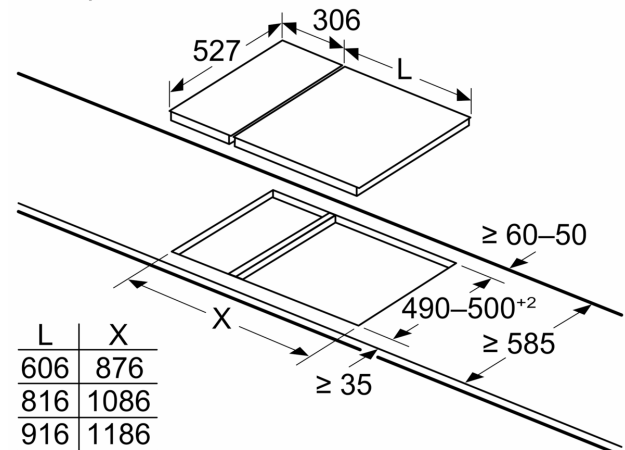

Когато инсталирате два Domino модула точно до готварския плот, са нужни два монтажни комплекта (HEZ394301)