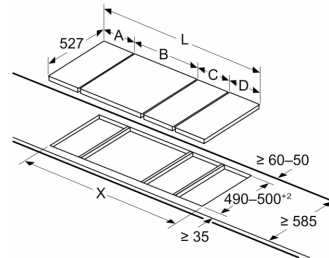

Инсталация

- Размери на продукта (ВхШхД mm): 38 x 306 x 527
- Необходим размер на нишата за монтаж (ВхШхД mm) : 38 x 270 x (490 - 500)
- Минимална дебелина на плота: 16 мм

**Серия 6, Конвенционален плот, 30
см, Черно,
PKF375FP2E**

Измерване в mm
Снимка за маса Domino възможности за комбинация със съответните устройства и размери на изрязване

Ако два или повече елемента са монтирани точно един до друг, един или няколко инсталационни комплекта са нужни (2 елемента 1 инсталационен комплект, 3 елемента 2 инсталационни комплекта и др.)

Измерване в mm
Възможности за комбинация Domino със съответните размери на уредите и профила

Вид ширина:
Ширина на уреда:

	A	B	C	D	L	X		
2x30	306	306	-	-	-	-	612	576
1x30, 1x40	306	396	-	-	-	-	702	666
1x30, 1x60	306	606	-	-	-	-	912	876
1x30, 1x70*	306	710	-	-	-	-	1016	980
1x30, 1x80	306	816	-	-	-	-	1122	1086
1x30, 1x90	306	916	-	-	-	-	1222	1186
2x40	396	396	-	-	-	-	792	756
1x40, 1x60	396	606	-	-	-	-	1002	966
1x40, 1x70*	396	710	-	-	-	-	1106	1070
1x40, 1x80	396	816	-	-	-	-	1212	1176
1x40, 1x90	396	916	-	-	-	-	1312	1276
3x30	306	306	306	-	-	-	918	882
2x30, 1x40	306	306	396	-	-	-	1008	972
2x30, 1x60	306	306	606	-	-	-	1218	1182
2x30, 1x70*	306	306	710	-	-	-	1322	1286
2x30, 1x80	306	306	816	-	-	-	1428	1392
2x30, 1x90	306	306	916	-	-	-	1528	1492
1x30, 2x40	306	396	396	-	-	-	1098	1062
1x30, 1x40, 1x60	306	396	606	-	-	-	1308	1272
1x30, 1x40, 1x70*	306	396	710	-	-	-	1412	1376
1x30, 1x40, 1x80	306	396	816	-	-	-	1518	1482
1x30, 1x40, 1x90	306	396	916	-	-	-	1618	1582
2x40, 1x60	396	396	606	-	-	-	1398	1362
4x30	306	306	306	306	-	-	1224	1188
3x30, 1x40	306	306	306	396	-	-	1314	1278
1x30, 1x75	306	750	-	-	-	-	1056	1020
1x40, 1x75	396	750	-	-	-	-	1146	1110
2x30, 1x75	306	306	750	-	-	-	1362	1326
1x30, 1x40, 1x75	306	396	750	-	-	-	1452	1416