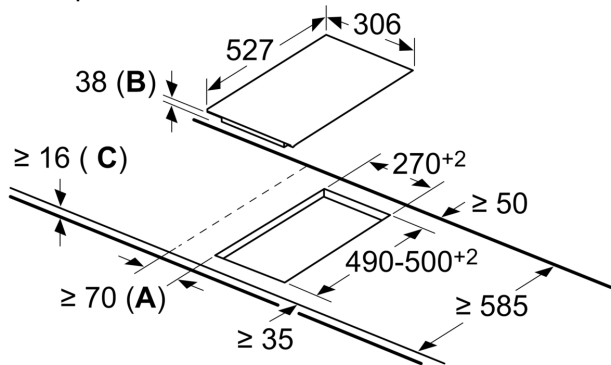

Размер на изрязване (X) в зависимост от комбинацията (вж. таблицата за комбинация)

Измерване в mm

Когато инсталирате два Domino модула точно до готварския плот, са нужни два монтажни комплекта (HEZ394301)

Измерване в mm

Когато инсталирате два Domino модула точно до готварския плот, са нужни два монтажни комплекта (HEZ394301)

Измерване в mm

Ако два или повече елемента са монтирани точно един до друг, един или няколко инсталационни комплекта са нужни (2 елемента 1 инсталационен комплект, 3 елемента 2 инсталационни комплекта и др.)

измервания в mm

- A:** Минимално разстояние от профила на плота до стената.
- B:** Дълбочина на издърпване
- C:** С поставена отдолу фурна мин. 20, възможно и повече; вж. изискванията за място за фурната.

Измерване в mm
Възможности за комбинация Domino със съответните размери на уредите и профила

Вид ширина:
Ширина на уреда:

	A	B	C	D	L	X		
2x30	306	306	-	-	-	-	612	576
1x30, 1x40	306	396	-	-	-	-	702	666
1x30, 1x60	306	606	-	-	-	-	912	876
1x30, 1x70*	306	710	-	-	-	-	1016	980
1x30, 1x80	306	816	-	-	-	-	1122	1086
1x30, 1x90	306	916	-	-	-	-	1222	1186
2x40	396	396	-	-	-	-	792	756
1x40, 1x60	396	606	-	-	-	-	1002	966
1x40, 1x70*	396	710	-	-	-	-	1106	1070
1x40, 1x80	396	816	-	-	-	-	1212	1176
1x40, 1x90	396	916	-	-	-	-	1312	1276
3x30	306	306	306	-	-	-	918	882
2x30, 1x40	306	306	396	-	-	-	1008	972
2x30, 1x60	306	306	606	-	-	-	1218	1182
2x30, 1x70*	306	306	710	-	-	-	1322	1286
2x30, 1x80	306	306	816	-	-	-	1428	1392
2x30, 1x90	306	306	916	-	-	-	1528	1492
1x30, 2x40	306	396	396	-	-	-	1098	1062
1x30, 1x40, 1x60	306	396	606	-	-	-	1308	1272
1x30, 1x40, 1x70*	306	396	710	-	-	-	1412	1376
1x30, 1x40, 1x80	306	396	816	-	-	-	1518	1482
1x30, 1x40, 1x90	306	396	916	-	-	-	1618	1582
2x40, 1x60	396	396	606	-	-	-	1398	1362
4x30	306	306	306	306	-	-	1224	1188
3x30, 1x40	306	306	306	396	-	-	1314	1278
1x30, 1x75	306	750	-	-	-	-	1056	1020
1x40, 1x75	396	750	-	-	-	-	1146	1110
2x30, 1x75	306	306	750	-	-	-	1362	1326
1x30, 1x40, 1x75	306	396	750	-	-	-	1452	1416