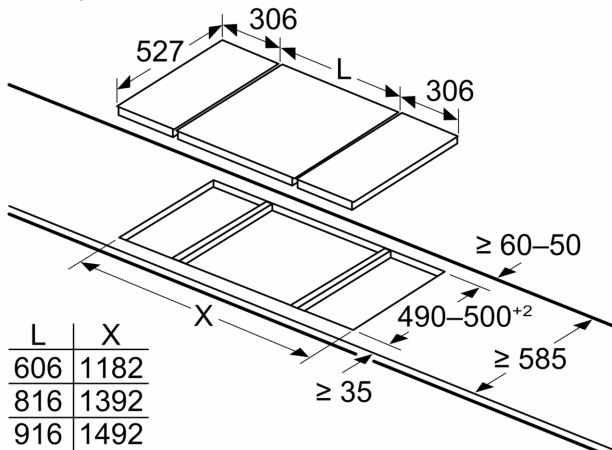

Инсталация

- Размери на продукта (ВхШхД mm): 38 x 306 x 527
- Необходим размер на нишата за монтаж (ВхШхД mm) : 38 x 270 x (490 - 500)
- Минимална дебелина на плота: 16 мм

**Серия 6, Конвенционален плот, 30
см, Черно,
PKF375FP2E**

Измерване в mm

Ако два или повече елемента са монтирани точно един до друг, един или няколко инсталационни комплекта са нужни (2 елемента 1 инсталационен комплект, 3 елемента 2 инсталационни комплекта и др.)

Измерване в mm
Снимка за маса Domino възможности за комбинация със съответните устройства и размери на изрязване

Ако два или повече елемента са монтирани точно един до друг, един или няколко инсталационни комплекта са нужни (2 елемента 1 инсталационен комплект, 3 елемента 2 инсталационни комплекта и др.)

Размер на изрязване (X) в зависимост от комбинацията (вж. таблицата за комбинация)

Измерване в mm

Когато инсталирате два Domino модула точно до готварския плот, са нужни два монтажни комплекта (HEZ394301)