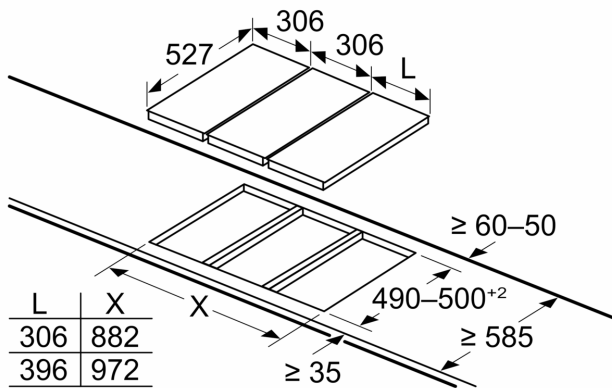

Инсталация

- Размери на продукта (ВхШхД mm): 38 x 306 x 527
- Необходим размер на нишата за монтаж (ВхШхД mm) : 38 x 270 x (490 - 500)
- Минимална дебелина на плота: 16 мм

**Серия 6, Конвенционален плот, 30
см, Черно,
PKF375FP2E**

Измерване в mm
Снимка за маса Domino възможности за комбинация със съответните устройства и размери на изрязване

Ако два или повече елемента са монтирани точно един до друг, един или няколко инсталационни комплекта са нужни (2 елемента 1 инсталационен комплект, 3 елемента 2 инсталационни комплекта и др.)

Размер на изрязване (X) в зависимост от комбинацията (вж. таблицата за комбинация)

Измерване в mm

Когато инсталирате два Domino модула точно до готварския плот, са нужни два монтажни комплекта (HEZ394301)

Измерване в mm

Когато инсталирате два Domino модула точно до готварския плот, са нужни два монтажни комплекта (HEZ394301)

Измерване в mm

Ако два или повече елемента са монтирани точно един до друг, един или няколко инсталационни комплекта са нужни (2 елемента 1 инсталационен комплект, 3 елемента 2 инсталационни комплекта и др.)